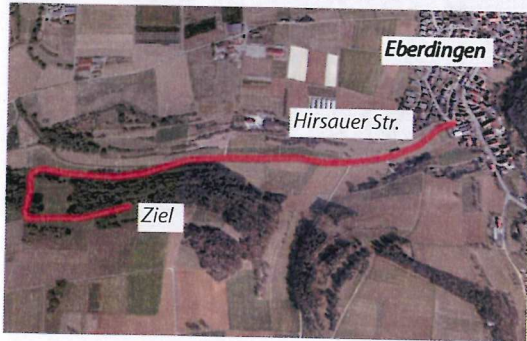

Grillen, Spaß, Gemeinschaft,...

Gemeindeausflug

Christliches Zentrum

Volkmission Stuttgart

offen - lebendig - aktiv

12.08.18

**nach dem Gottesdienst -
bei schlechtem Wetter im Gemeindehaus**

UKB/Platzmiete:
1,00 Euro/Erwachsene
0,50 Euro/Kind

Wir freuen uns auf einen schönen gemeinsamen Tag!

Von Hemmingen kommend:

B10 Ausfahrt Hemmingen · Der Straße bis Hemmingen folgen · In Hemmingen am Ortsende rechts abbiegen Richtung Eberdingen · Nach ca. 4 km am Kreisverkehr geradeaus · In Eberdingen kommt man auf die Stuttgarter Str. · Bei der Firma Lang links abbiegen in die Hesselstr. (einzige Linksabbiegespur) · Dann gleich wieder links (Hirsauer Str.) · Die Hirsauer Str. mündet in einen Feldweg, dort weiter fahren · Nächste Möglichkeit nach dem Bauernhof links den Berg hochfahren · Bevor der geteerte Feldweg wieder rechts abgeht, erste Möglichkeit links in den geschotterten Weg abbiegen · Gleich wieder links und den Berg hoch.

Von Hochdorf/Enz kommend:

B 10 Ausfahrt Hochdorf/Enz · Durch Hochdorf in Richtung Eberdingen · An der Kreuzung links in die Stuttgarter Str. (Hauptstr.) einbiegen · Nach ca. 1 km vor der Fa. Lang rechts abbiegen in die Hesselstr., danach gleich links abbiegen (Hirsauer Str.) · Dann weiter wie oben beschrieben.